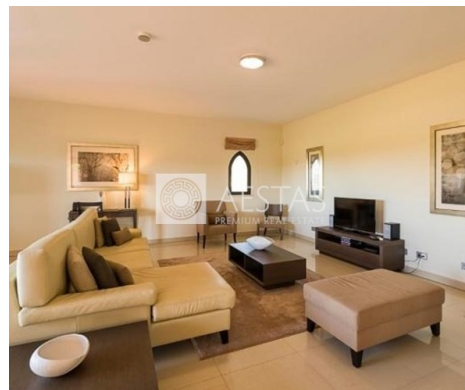

AESTAS
PREMIUM REAL ESTATE

282 241 738
aestas.pt

€1 300 000 | Ref. A8000121 | Silves

4

5

✓

633,05 m²

✓

Morada V4.

Moderna moradia de 4 quartos, inserida em empreendimento turístico de luxo, situado no coração de uma das regiões mais procuradas da Europa, no Algarve.

Construída com altos padrões de qualidade, a moradia totalmente mobilada, composta por 4 quartos em suite, dispõe de dois terraços com magníficas vistas, ampla sala, cozinha totalmente equipada, casa de banho comum e jardim paisagístico para a piscina privada.

Como complemento, o empreendimento oferece várias oportunidades de lazer e serviços, tais como piscinas comuns, ginásio, campos de ténis, campos de futebol, campos de golfe, parque infantil, restaurantes e bares.

AMI: 14696 | Rua Vasco da Gama,34, Lagos

TEL: 282 241 738 | Email: aestas@aestas.pt